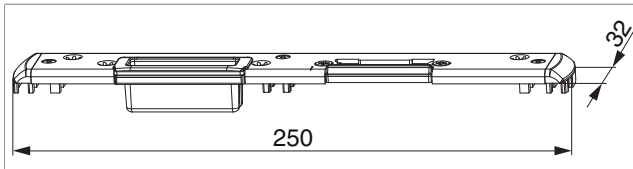

209100 - Fallen- und Riegelschließteil EH für E-Öffner links für PVC U-6/32/9 Silber

Technische Zeichnung

		L	1	B	2		No
Fallen- und Riegelschließteil EH für E-Öffner links für PVC U-6/32/9 Silber	links	250	6	32	9	20	209100 ¹⁾

¹⁾ Verwendbar mit MACO E-Öffner 477240

Positionierung der Schließteile

Bohr- und Fräsbild

Fallen- und Riegelschließteile