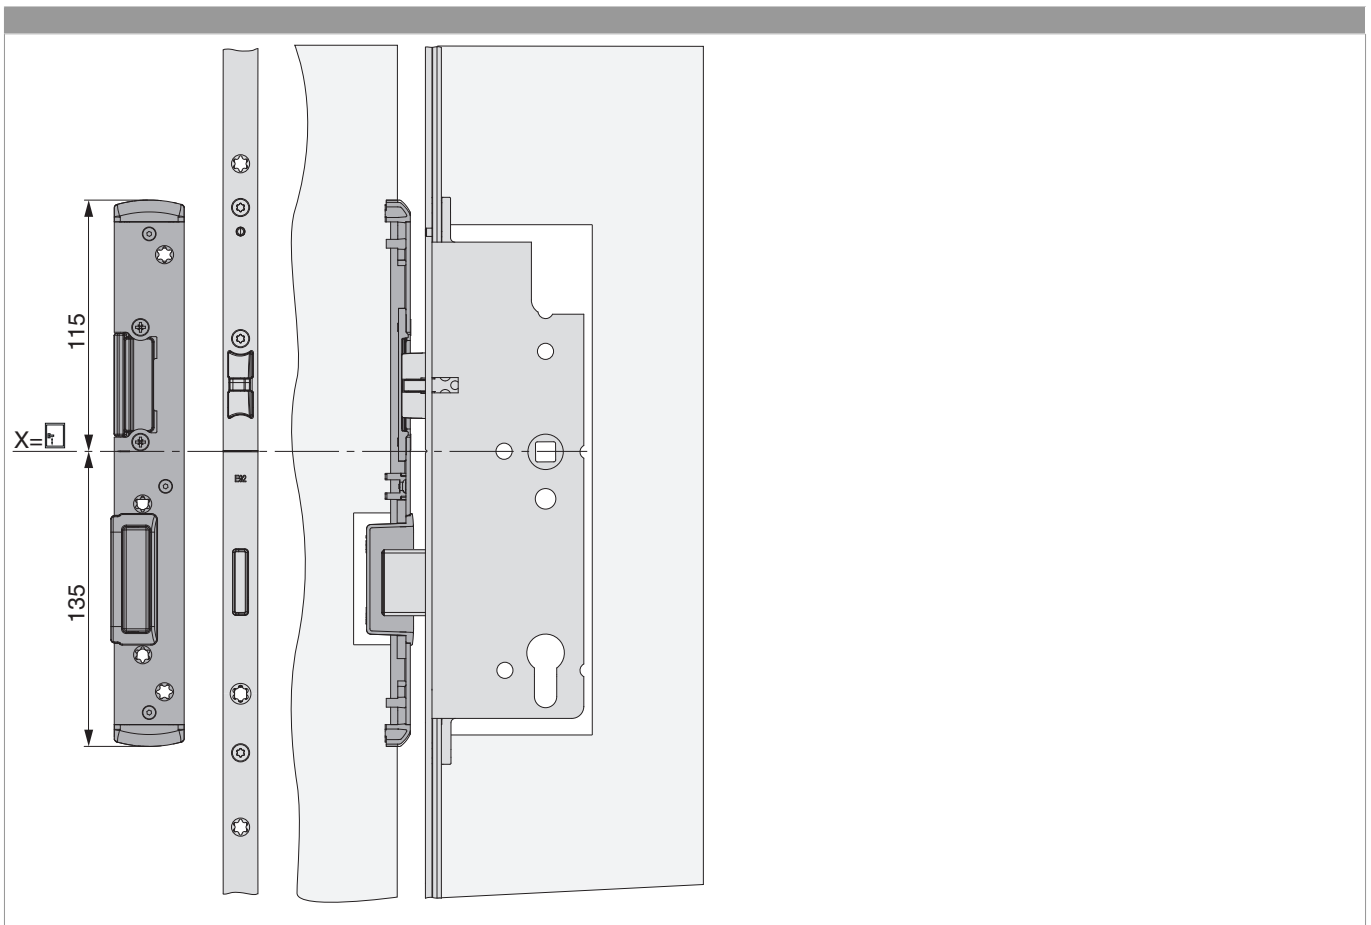

209100 - Fallen- und Riegelschließteil EH für E-Öffner links für PVC U-6/32/9 Silber

Technische Zeichnung

		L	1	B	2		No
Fallen- und Riegelschließteil EH für E-Öffner links für PVC U-6/32/9 Silber	links	250	6	32	9	20	209100 ¹⁾

¹⁾ Verwendbar mit MACO E-Öffner 477240

Positionierung der Schließteile

Bohr- und Fräsbild

Fallen- und Riegelschließteile