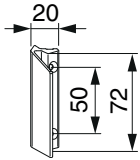

30719 - Muschelgriff Base Verkehrsweiß RAL 9016

Technische Zeichnung

			No
Verkehrsweiß RAL 9016	pulverbeschichtet	20	30719

Produktbild